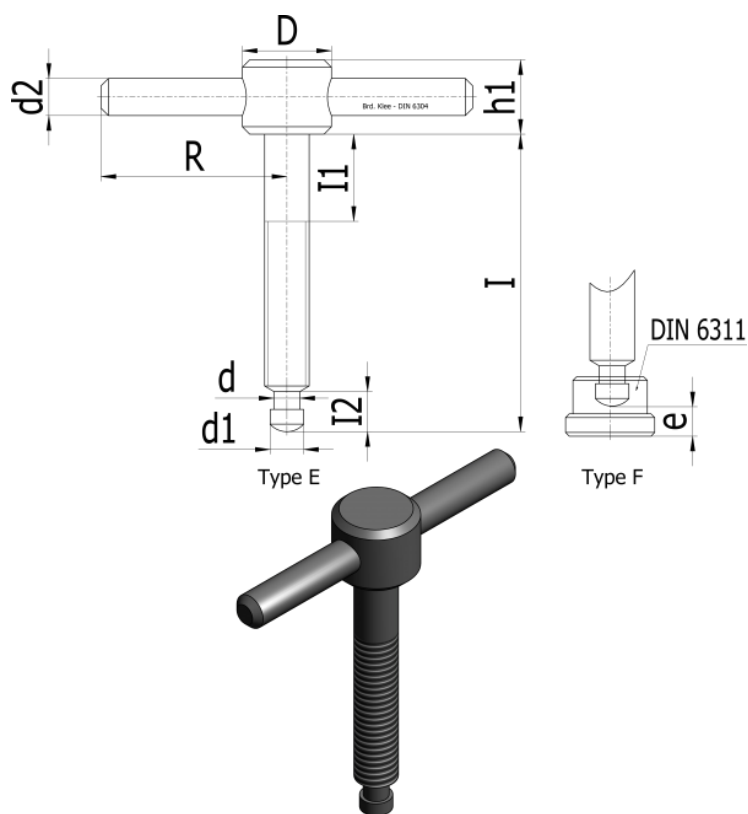

Varenummer: 20473650
 Beskrivelse: E+G
 Spændeskruer DIN 6304-M 8-50-E

Mål

d_1	= M 8	I_3	= 60
d_2	= 14	I_4	= 15
d_3	= 6	I_5	= 3.0
d_4	$h_{11} = 6.0$	z	= 6.8
I_1	=		
I_1	= 60		
I_1	= 50		
I_2	= 12		